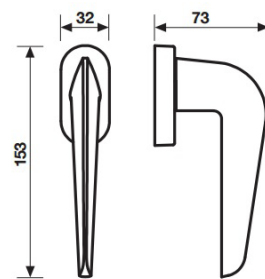

H1052

L'UNIVERS DE LA POIGNÉE

ROSACES DE FONCTION

Bronze mat

Noir